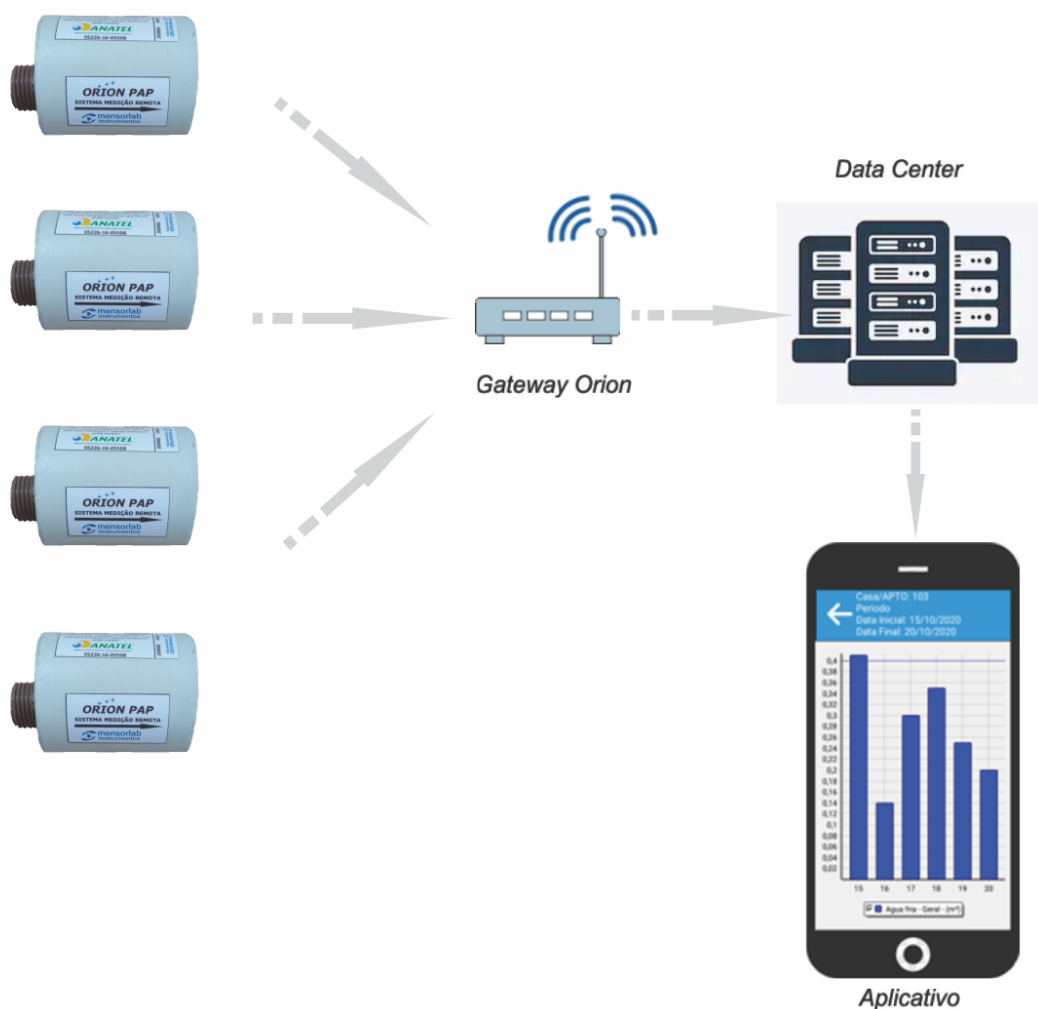

1. Visão geral do sistema

O sistema de telemetria **Orion PAP** da Mensorlab Instrumentos é um sistema completo e versátil para medição de água, atendendo principalmente clientes residenciais, comerciais e industriais onde não é possível obra civil. Utilizando tecnologia de ponta, é possível monitorar o consumo diretamente pelo aplicativo de celular, visualizando gráficos, alarmes, e até mesmo controlando remotamente os equipamentos em campo. A instalação é simples e rápida, não demandando nenhum tipo de obra civil.

A tecnologia de transmissão dos dados utilizada é a LoRaWAN (Long Range Wide Area Network), pois a mesma permite alcançar grandes distâncias com longa autonomia e duração de bateria. Como exemplo, no sistema **Orion** é possível ter uma transmissão de dados a cada hora e mesmo assim ter uma bateria com durabilidade superior a 8 anos.

A respeito de segurança, todos os dados transmitidos são criptografados com uma chave de 128 bits.

O sistema possui ainda os seguintes alarmes:

- Pequeno vazamento;
- Consumo excessivo;
- Consumo zerado;

3. Topologia do sistema

Cada módulo de leitura do consumo **Orion PAP** deve ser instalado em cada saída de água da residência, o mesmo irá medir o consumo e transmitir sem fios os dados para o gateway Orion que envia tais dados para o nosso servidor onde será possível ao administrador e/ao morador visualizar os seus respectivos dados.