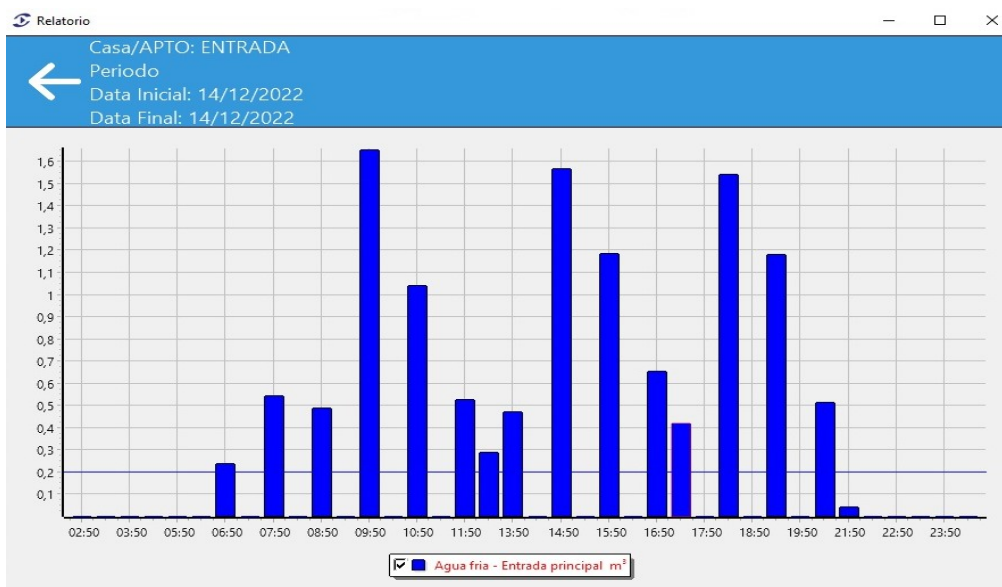

Soluções M2M inteligentes
www.mensorlab.com

+55 (19) 3257-3957 / 99730-9921
info@mensorlab.com
Indústria Brasileira

A **Mensorlab Instrumentos** se reserva o direito de alterar especificações técnicas e publicar novas versões deste manual sem a necessidade de notificação.